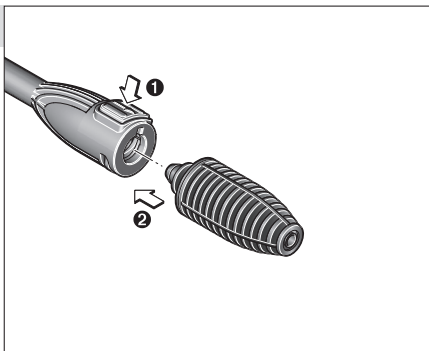

# Rotary Nozzle

F 016 800 580

**Robert Bosch Power Tools GmbH**  
70538 Stuttgart  
GERMANY

[www.bosch-do-it.com](http://www.bosch-do-it.com)

**F 016 L81 352** (2018.10) 0/4

F 016 L81 352

**1****2****3****4**