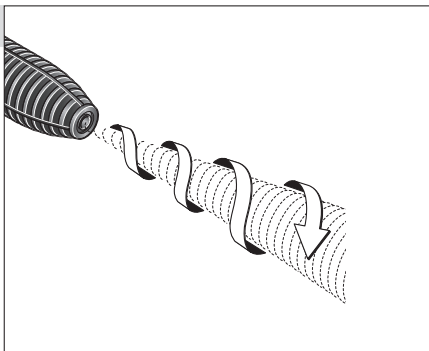

# Rotary Nozzle

F 016 800 580

**Robert Bosch Power Tools GmbH**  
70538 Stuttgart  
GERMANY

[www.bosch-do-it.com](http://www.bosch-do-it.com)

**F 016 L81 352** (2018.10) 0/4

F 016 L81 352

**1****2****3****4**