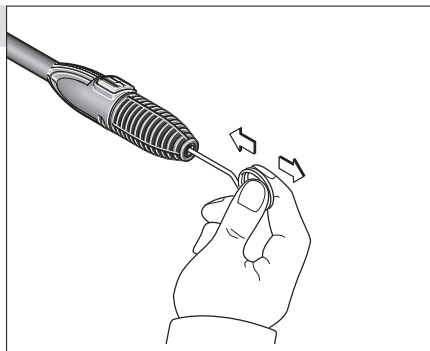

# Rotary Nozzle

F 016 800 580

**Robert Bosch Power Tools GmbH**  
70538 Stuttgart  
GERMANY

[www.bosch-do-it.com](http://www.bosch-do-it.com)

**F 016 L81 352** (2018.10) 0/4

F 016 L81 352

**1****2****3****4**