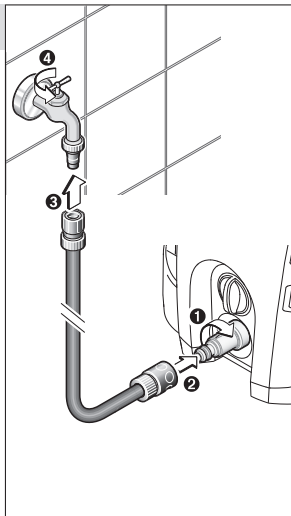

Robert Bosch Power Tools GmbH
70538 Stuttgart
GERMANY

www.bosch-do-it.com

F 016 L81 358 (2018.10) 0/4

F 016 L81 358

Water Filter

F 016 800 577

BOSCH

1**2**